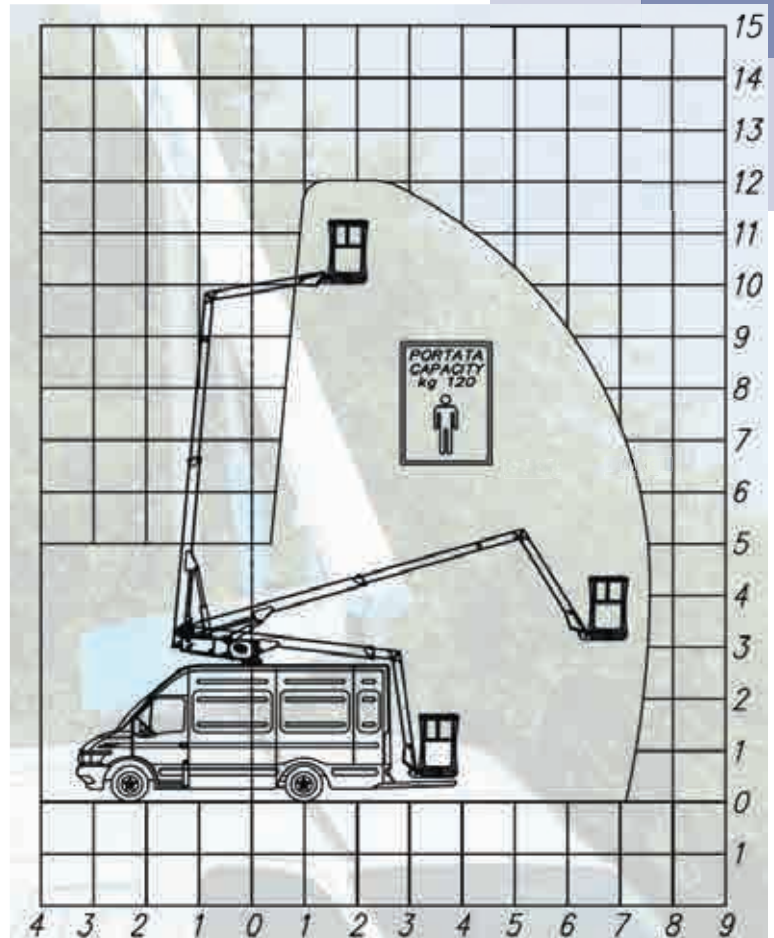

LKW - ARBEITSBÜHNE

12VT

by Socage

Besonderheiten

- ✓ Ausgezeichnete Robustheit
- ✓ Fahrbar mit Führerschein der Klasse B
- ✓ Kastenwagen mit Korbarm
- ✓ Geeignet für Wartungsarbeiten in geringer Höhe
- ✓ Arbeitskorb aus Fiberglas

© Kunze 2020 - Daten und Dimension sind unverbindlich und ohne Gewährleistung vom Hersteller übernommen
Änderungen & Irrtümer vorbehalten
Grafiken und Beschreibung © SOCAGE

Stand: 20.01.2020 (rev01)

TECHNISCHE DATEN	12VT
max. Arbeitshöhe	12,00 m
max. Plattformhöhe	10,00 m
max. seitliche Reichweite	7,50 m
Tragkraft	120 kg
Korbabmessungen	0,7 x 0,7 x 1,1 m
Länge des Fahrzeugs	7,21* m
Breite des Fahrzeugs	1,80* m
Höhe des Fahrzeugs	3,42* m
Reifenabstand	3,30 m
Drehbereich	400°
Korbdrehbereich	0°
Steuerung	elektrisch
Gewicht	3,5 to

*Maße in mm, kann variieren je nach Fahrzeugtyp