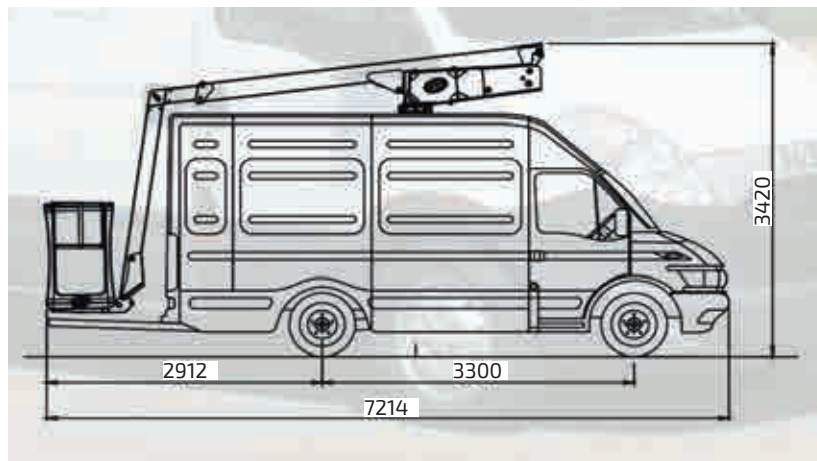

© Kunze 2020 - Daten und Dimension sind unverbindlich und ohne Gewährleistung vom Hersteller übernommen
Änderungen & Irrtümer vorbehalten
Grafiken und Beschreibung © SOCAGE

Stand: 20.01.2020 (rev01)

TECHNISCHE DATEN	12VT
max. Arbeitshöhe	12,00 m
max. Plattformhöhe	10,00 m
max. seitliche Reichweite	7,50 m
Tragkraft	120 kg
Korbabmessungen	0,7 x 0,7 x 1,1 m
Länge des Fahrzeugs	7,21* m
Breite des Fahrzeugs	1,80* m
Höhe des Fahrzeugs	3,42* m
Reifenabstand	3,30 m
Drehbereich	400°
Korbdrehbereich	0°
Steuerung	elektrisch
Gewicht	3,5 to

*Maße in mm, kann variieren je nach Fahrzeugtyp