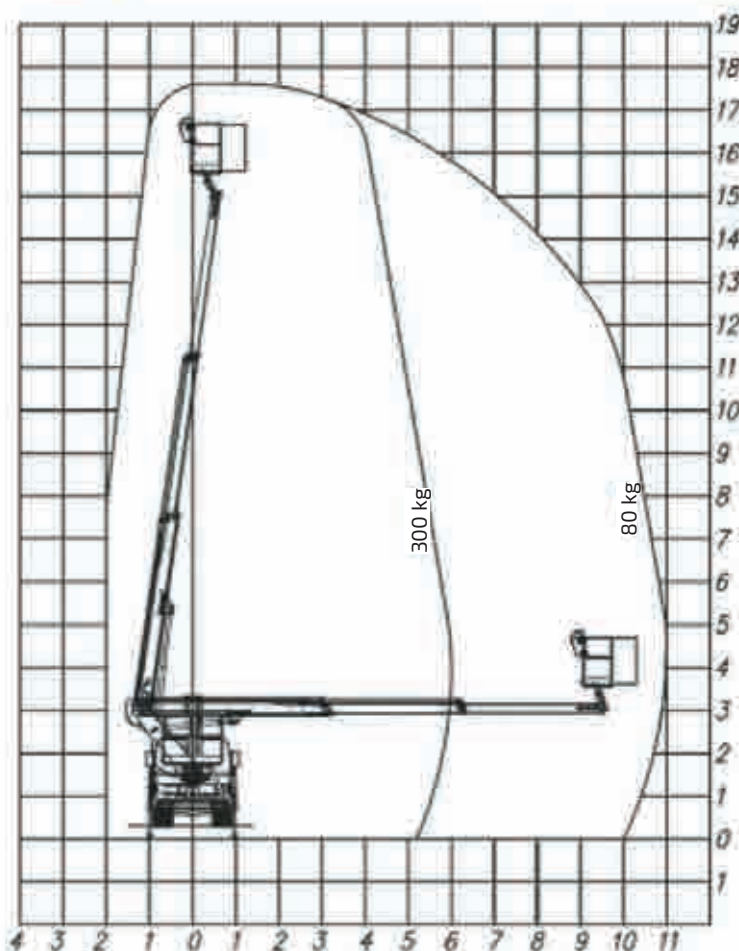

© Kunze 2020 - Daten und Dimension sind unverbindlich und ohne Gewährleistung vom Hersteller übernommen
Änderungen & Irrtümer vorbehalten
Grafiken und Beschreibung © SOCAGE

Stand: 20.01.2020 (rev01)

TECHNISCHE DATEN	18T
max. Arbeitshöhe	17,70 m
max. Plattformhöhe	15,70 m
max. seitliche Reichweite	12,50 m
Tragkraft	300 kg
Korbabmessungen	1,4 x 0,7 x 1,1 m
Länge des Fahrzeugs	6,18* m
Breite des Fahrzeugs	2,10* m
Höhe des Fahrzeugs	2,90* m
Reifenabstand	3,40 m
Drehbereich	700°
Korbdrehbereich	+/- 90°
max. Breite mit Abstützung	3,0 m
Abstützung vorne	manuell erweiterbar
Abstützung hinten	hydraulisch vertikal
Steuerung	elektrisch
Gewicht	3,5 to

*Maße in mm, kann variieren je nach Fahrzeugtyp