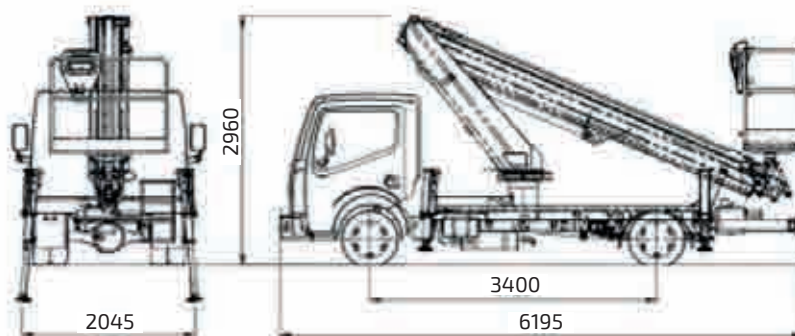

LKW - ARBEITSBÜHNE

18T

by Socage

Besonderheiten

- ✓ Ausgezeichnete Robustheit
- ✓ Fahrbar mit Führerschein der Klasse B
- ✓ Arbeitskorb für 2 Personen
- ✓ Geeignet für Wartungsarbeiten in geringer Höhe
- ✓ Sehr kurzes Fahrzeug mit unter 7 Metern Länge

© Kunze 2020 - Daten und Dimension sind unverbindlich und ohne Gewährleistung vom Hersteller übernommen
Änderungen & Irrtümer vorbehalten
Grafiken und Beschreibung © SOCAGE

Stand: 20.01.2020 (rev01)

TECHNISCHE DATEN	18T
max. Arbeitshöhe	17,70 m
max. Plattformhöhe	15,70 m
max. seitliche Reichweite	12,50 m
Tragkraft	300 kg
Korbabmessungen	1,4 x 0,7 x 1,1 m
Länge des Fahrzeugs	6,18* m
Breite des Fahrzeugs	2,10* m
Höhe des Fahrzeugs	2,90* m
Reifenabstand	3,40 m
Drehbereich	700°
Korbdrehbereich	+/- 90°
max. Breite mit Abstützung	3,0 m
Abstützung vorne	manuell erweiterbar
Abstützung hinten	hydraulisch vertikal
Steuerung	elektrisch
Gewicht	3,5 to

*Maße in mm, kann variieren je nach Fahrzeugtyp