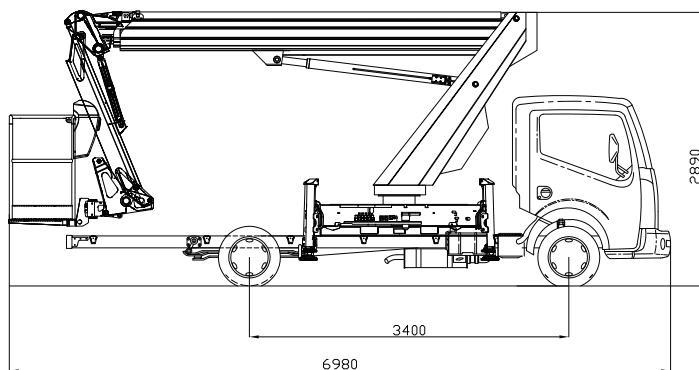

© Kunze 2020 - Daten und Dimension sind unverbindlich und ohne Gewährleistung vom Hersteller übernommen
Änderungen & Irrtümer vorbehalten
Grafiken und Beschreibung © SOCAGE

Stand: 20.01.2020 (rev01)

TECHNISCHE DATEN	20TJ
max. Arbeitshöhe	19,50 m
max. Plattformhöhe	17,50 m
max. seitliche Reichweite	13,50 m
Tragkraft	300 kg
Korbabmessungen	1,4 x 0,7 x 1,1 m
Länge des Fahrzeugs	6,98* m
Breite des Fahrzeugs	2,10* m
Höhe des Fahrzeugs	2,89* m
Reifenabstand	3,40 m
Drehbereich	700°
Korbdrehbereich	+/- 90°
max. Breite mit Abstützung	3,0 m
Abstützung	ME + ME Abstützung
Steuerung	Elektrisch
Gewicht	3,5 to

*Maße in mm, kann variieren je nach Fahrzeugtyp