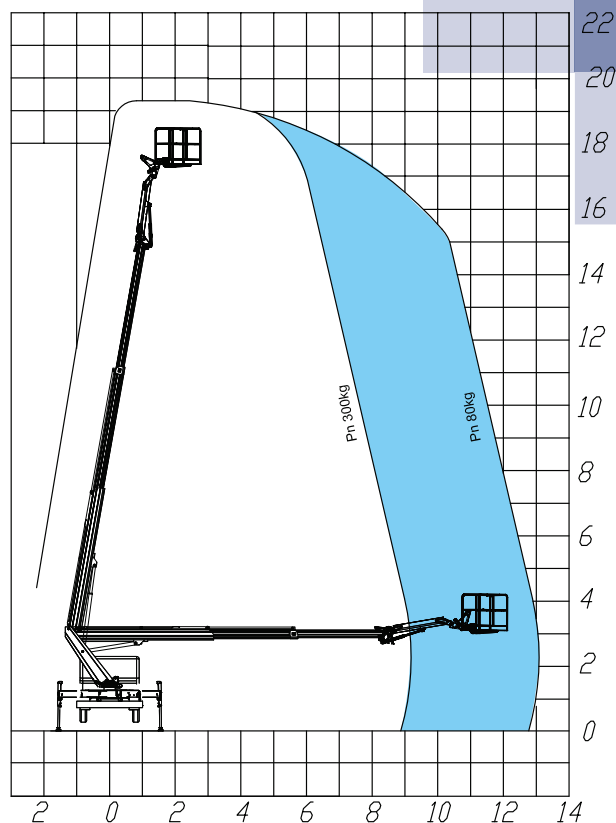

© Kunze 2020 - Daten und Dimension sind unverbindlich und ohne Gewährleistung vom Hersteller übernommen
Änderungen & Irrtümer vorbehalten
Grafiken und Beschreibung © SOCAGE

Stand: 20.01.2020 (rev01)

TECHNISCHE DATEN	20TJ
max. Arbeitshöhe	19,50 m
max. Plattformhöhe	17,50 m
max. seitliche Reichweite	13,50 m
Tragkraft	300 kg
Korbabmessungen	1,4 x 0,7 x 1,1 m
Länge des Fahrzeugs	6,98* m
Breite des Fahrzeugs	2,10* m
Höhe des Fahrzeugs	2,89* m
Reifenabstand	3,40 m
Drehbereich	700°
Korbdrehbereich	+/- 90°
max. Breite mit Abstützung	3,0 m
Abstützung	ME + ME Abstützung
Steuerung	Elektrisch
Gewicht	3,5 to

*Maße in mm, kann variieren je nach Fahrzeugtyp