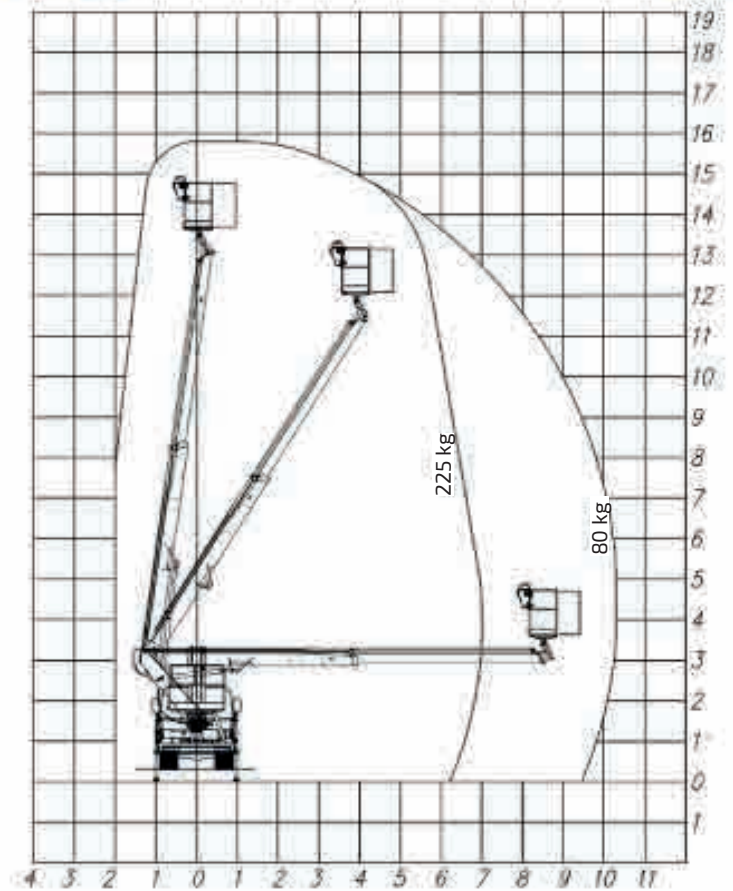

© Kunze 2020 - Daten und Dimension sind unverbindlich und ohne Gewährleistung vom Hersteller übernommen
Änderungen & Irrtümer vorbehalten
Grafiken und Beschreibung © SOCAGE

Stand: 20.01.2020 (rev01)

TECHNISCHE DATEN	16T
max. Arbeitshöhe	15,80 m
max. Plattformhöhe	13,80 m
max. seitliche Reichweite	10,30 m
Tragkraft	225 kg
Korbabmessungen	1,4 x 0,7 x 1,1 m
Länge des Fahrzeugs	6,97* m
Breite des Fahrzeugs	2,05* m
Höhe des Fahrzeugs	2,90* m
Reifenabstand	3,40 m
Drehbereich	700°
Korbdrehbereich	+/- 90°
max. Breite mit Abstützung	3,0 m
Abstützung vorne	hydraulisch vertikal
Steuerung	elektrisch
Gewicht	3,5 to

*Maße in mm, kann variieren je nach Fahrzeugtyp