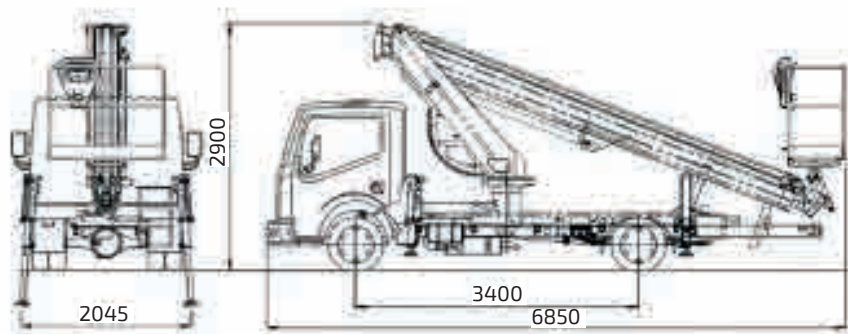

LKW - ARBEITSBÜHNE

16T

by Socage

Besonderheiten

- ✓ Ausgezeichnete Robustheit
- ✓ Fahrbar mit Führerschein der Klasse B
- ✓ Arbeitskorb für 2 Personen
- ✓ Geeignet für Wartungsarbeiten in geringer Höhe
- ✓ Sehr kurzes Fahrzeug mit unter 7 Metern Länge

© Kunze 2020 - Daten und Dimension sind unverbindlich und ohne Gewährleistung vom Hersteller übernommen
Änderungen & Irrtümer vorbehalten
Grafiken und Beschreibung © SOCAGE

Stand: 20.01.2020 (rev01)

TECHNISCHE DATEN	16T
max. Arbeitshöhe	15,80 m
max. Plattformhöhe	13,80 m
max. seitliche Reichweite	10,30 m
Tragkraft	225 kg
Korbabmessungen	1,4 x 0,7 x 1,1 m
Länge des Fahrzeugs	6,97* m
Breite des Fahrzeugs	2,05* m
Höhe des Fahrzeugs	2,90* m
Reifenabstand	3,40 m
Drehbereich	700°
Korbdrehbereich	+/- 90°
max. Breite mit Abstützung	3,0 m
Abstützung vorne	hydraulisch vertikal
Steuerung	elektrisch
Gewicht	3,5 to

*Maße in mm, kann variieren je nach Fahrzeugtyp