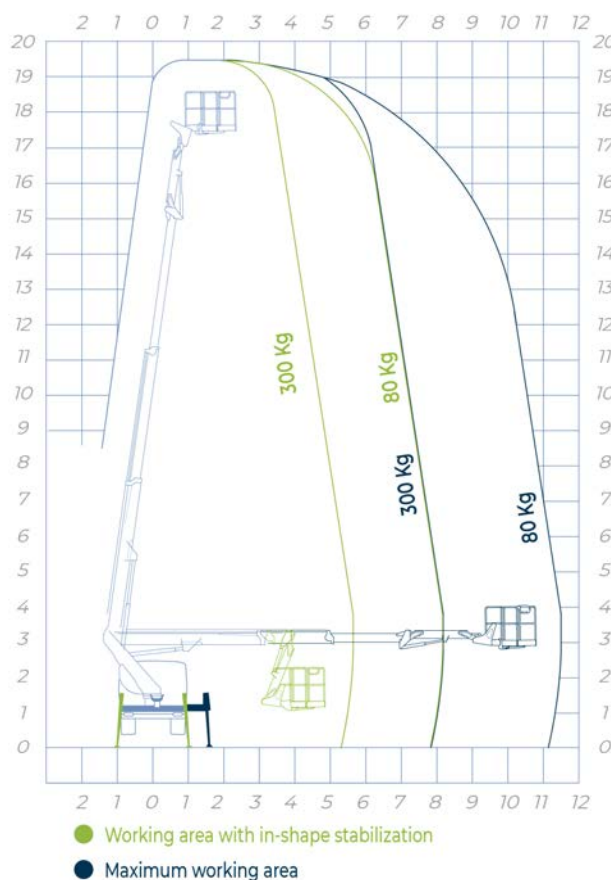

© Kunze 2020 - Daten und Dimension sind unverbindlich und ohne Gewährleistung vom Hersteller übernommen
Änderungen & Irrtümer vorbehalten
Grafiken und Beschreibung © SOCAGE

Stand: 13.04.2021 (rev02)

TECHNISCHE DATEN	20TJ
max. Arbeitshöhe	19,50 m
max. Plattformhöhe	17,50 m
max. seitliche Reichweite	12,50 m
Tragkraft	300 kg
Korbabmessungen	1,4 x 0,7 x 1,1 m
Länge des Fahrzeugs	6,98* m
Breite des Fahrzeugs	2,10* m
Höhe des Fahrzeugs	2,89* m
Reifenabstand	3,40 m
Drehbereich	700°
Korbdrehbereich	+/- 90°
max. Breite mit Abstützung	3,0 m
Abstützung	ME + ME Abstützung
Steuerung	Elektrisch
Gewicht	3,5 to

*Maße in mm, kann variieren je nach Fahrzeugtyp