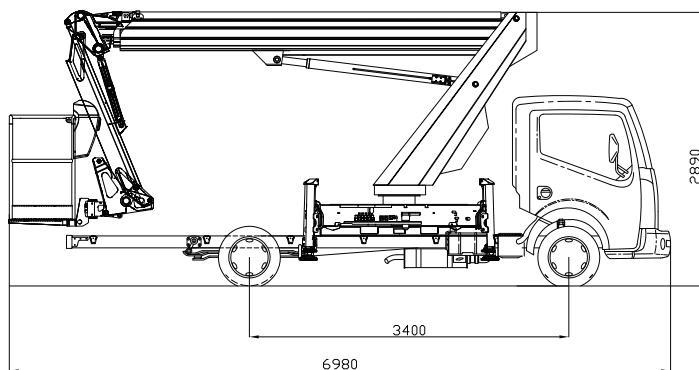

© Kunze 2020 - Daten und Dimension sind unverbindlich und ohne Gewährleistung vom Hersteller übernommen
Änderungen & Irrtümer vorbehalten
Grafiken und Beschreibung © SOCAGE

Stand: 13.04.2021 (rev02)

TECHNISCHE DATEN	20TJ
max. Arbeitshöhe	19,50 m
max. Plattformhöhe	17,50 m
max. seitliche Reichweite	12,50 m
Tragkraft	300 kg
Korbabmessungen	1,4 x 0,7 x 1,1 m
Länge des Fahrzeugs	6,98* m
Breite des Fahrzeugs	2,10* m
Höhe des Fahrzeugs	2,89* m
Reifenabstand	3,40 m
Drehbereich	700°
Korbdrehbereich	+/- 90°
max. Breite mit Abstützung	3,0 m
Abstützung	ME + ME Abstützung
Steuerung	Elektrisch
Gewicht	3,5 to

*Maße in mm, kann variieren je nach Fahrzeugtyp