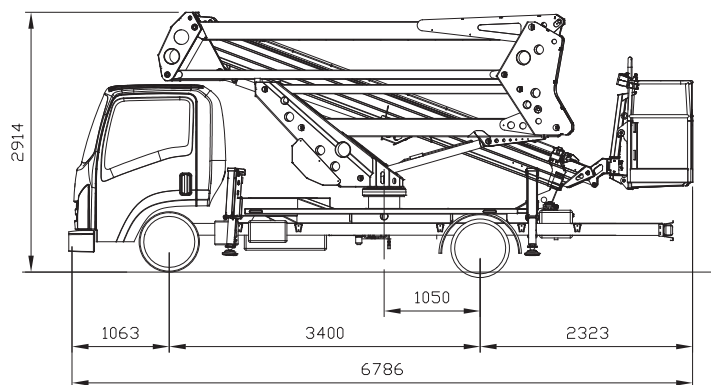

© Kunze 2020 - Daten und Dimension sind unverbindlich und ohne Gewährleistung vom Hersteller übernommen
Änderungen & Irrtümer vorbehalten
Grafiken und Beschreibung © SOCAGE

Stand: 20.01.2020 (rev01)

TECHNISCHE DATEN	20D
max. Arbeitshöhe	19,80 m
max. Plattformhöhe	17,80 m
max. seitliche Reichweite	9,00 m
Tragkraft	300 kg
Korbabmessungen	1,4 x 0,7 x 1,1 m
Länge des Fahrzeugs	6,80 m
Breite des Fahrzeugs	2,10 m
Höhe des Fahrzeugs	2,85 m
Reifenabstand	3,40 m
Drehbereich	700°
Korbdrehbereich	+/- 90°
max. Breite mit Abstützung	3,0 m
Abstützung	Hydraulisch ausfahrbar
Steuerung	Elektrohydraulisch
Gewicht	3,5 to

*Maße in mm, kann variieren je nach Fahrzeugtyp