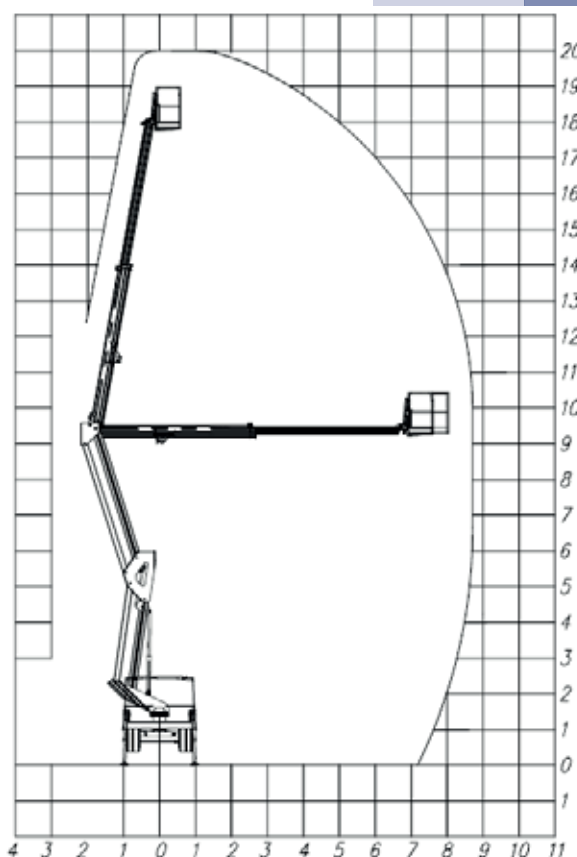

© Kunze 2020 - Daten und Dimension sind unverbindlich und ohne Gewährleistung vom Hersteller übernommen
Änderungen & Irrtümer vorbehalten
Grafiken und Beschreibung © SOCAGE

Stand: 20.01.2020 (rev01)

TECHNISCHE DATEN	20D
max. Arbeitshöhe	19,80 m
max. Plattformhöhe	17,80 m
max. seitliche Reichweite	9,00 m
Tragkraft	300 kg
Korbabmessungen	1,4 x 0,7 x 1,1 m
Länge des Fahrzeugs	6,80 m
Breite des Fahrzeugs	2,10 m
Höhe des Fahrzeugs	2,85 m
Reifenabstand	3,40 m
Drehbereich	700°
Korbdrehbereich	+/- 90°
max. Breite mit Abstützung	3,0 m
Abstützung	Hydraulisch ausfahrbar
Steuerung	Elektrohydraulisch
Gewicht	3,5 to

*Maße in mm, kann variieren je nach Fahrzeugtyp