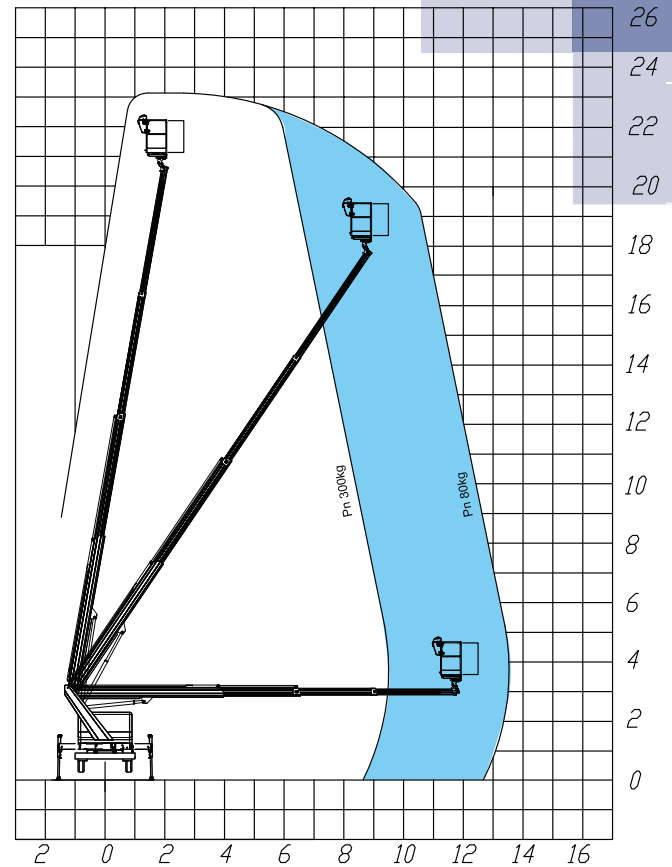

© Kunze 2020 - Daten und Dimension sind unverbindlich und ohne Gewährleistung vom Hersteller übernommen
Änderungen & Irrtümer vorbehalten
Grafiken und Beschreibung © SOCAGE

Stand: 14.05.2020 (rev02)

TECHNISCHE DATEN	23T -Std
max. Arbeitshöhe	23,10 m
max. Plattformhöhe	21,10 m
max. seitliche Reichweite	13,00 m
Tragkraft	300 kg
Korbabmessungen	1,4 x 0,7 x 1,1 m
Länge des Fahrzeugs	6,95* m
Breite des Fahrzeugs	2,12* m
Höhe des Fahrzeugs	2,89* m
Reifenabstand	3,40 m
Drehbereich	700°
Korbdrehbereich	+/- 90°
max. Breite mit Abstützung	3,0 m
Abstützung	ME+H
Steuerung	Elektrisch
Gewicht	3,5 to

*Maße in mm, kann variieren je nach Fahrzeugtyp