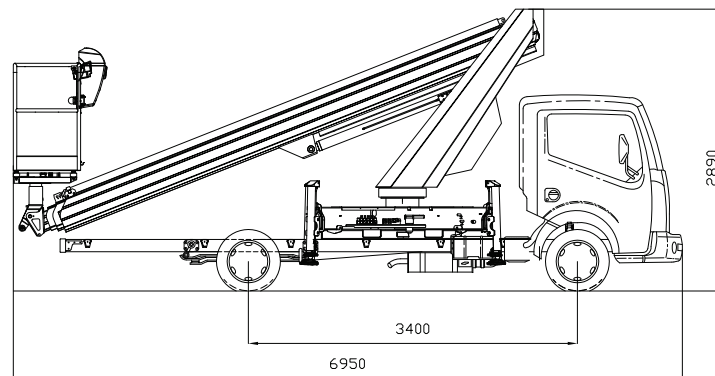

© Kunze 2020 - Daten und Dimension sind unverbindlich und ohne Gewährleistung vom Hersteller übernommen
Änderungen & Irrtümer vorbehalten
Grafiken und Beschreibung © SOCAGE

Stand: 14.05.2020 (rev02)

TECHNISCHE DATEN	23T -Std
max. Arbeitshöhe	23,10 m
max. Plattformhöhe	21,10 m
max. seitliche Reichweite	13,00 m
Tragkraft	300 kg
Korbabmessungen	1,4 x 0,7 x 1,1 m
Länge des Fahrzeugs	6,95* m
Breite des Fahrzeugs	2,12* m
Höhe des Fahrzeugs	2,89* m
Reifenabstand	3,40 m
Drehbereich	700°
Korbdrehbereich	+/- 90°
max. Breite mit Abstützung	3,0 m
Abstützung	ME+H
Steuerung	Elektrisch
Gewicht	3,5 to

*Maße in mm, kann variieren je nach Fahrzeugtyp